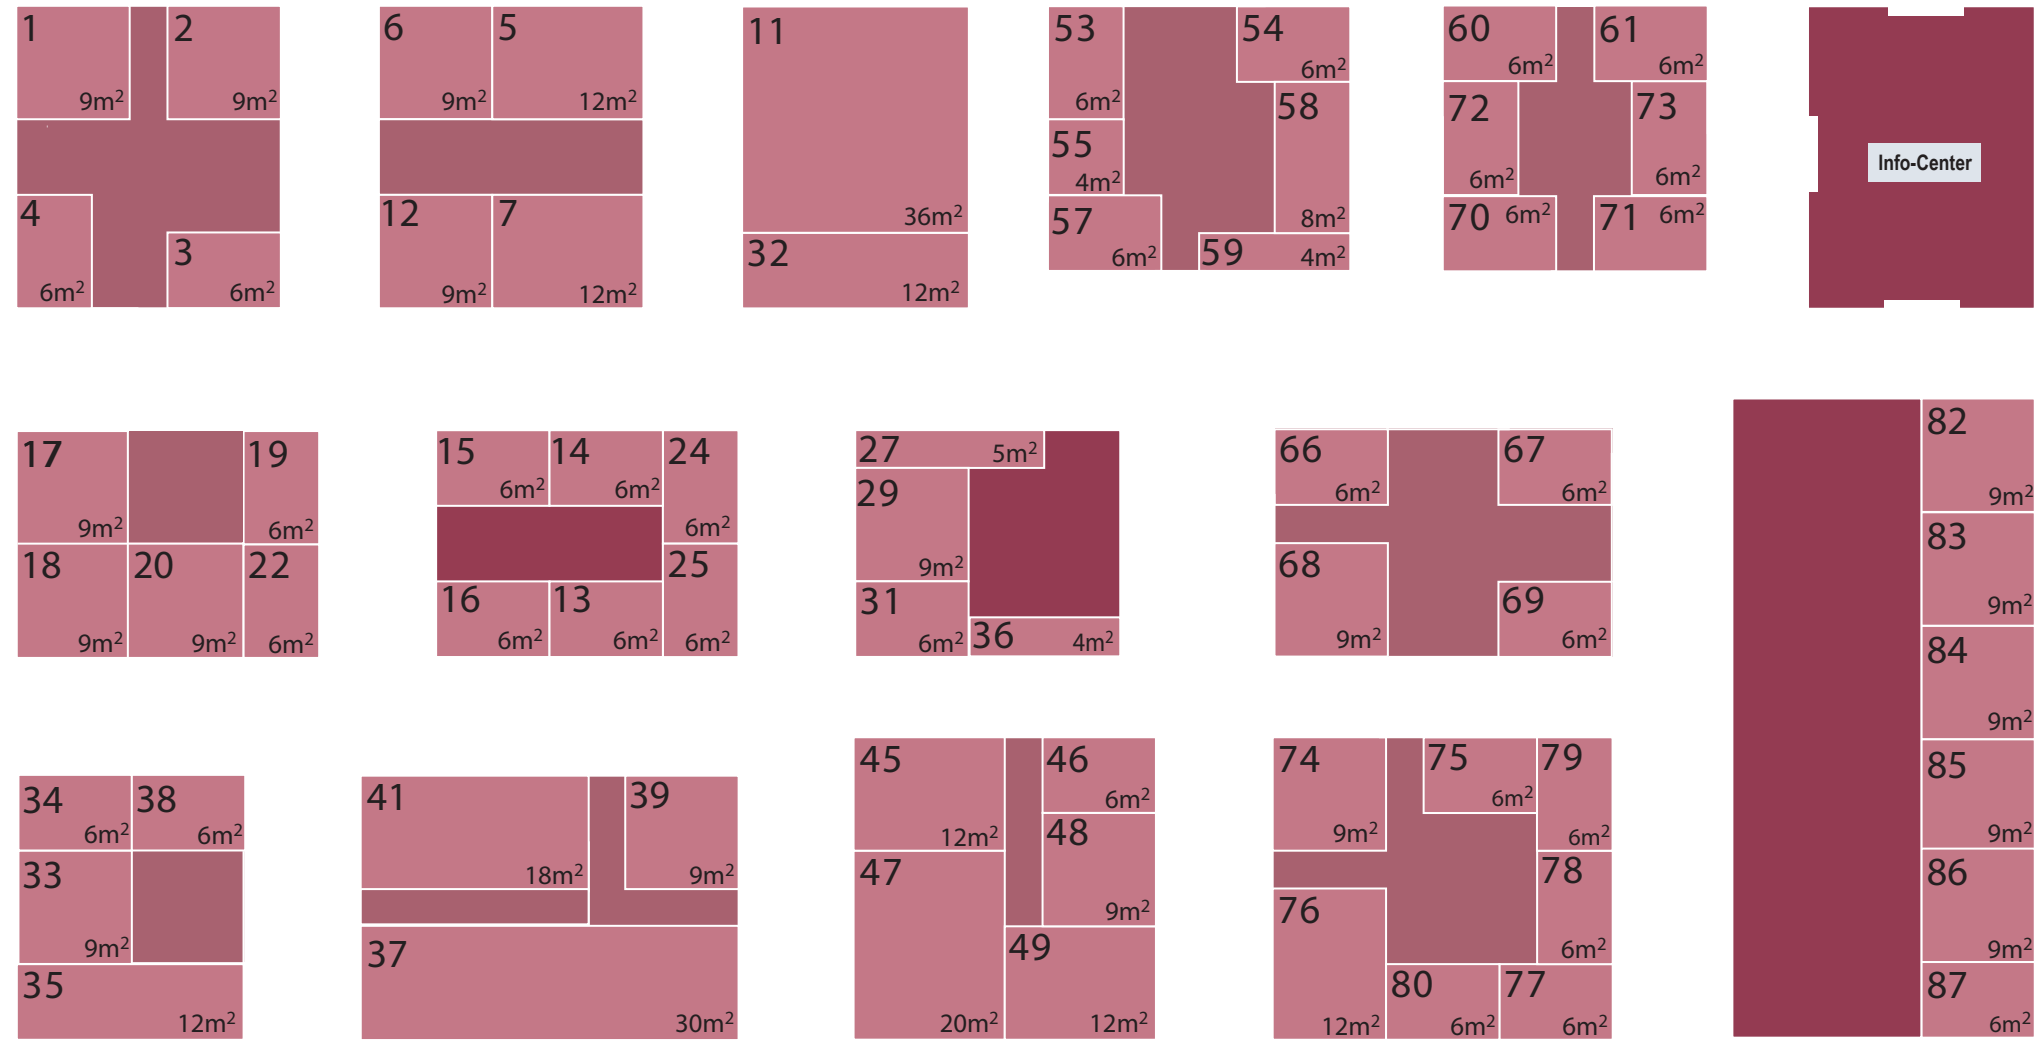

Hallenplan

Eingang
Bahnhof Ostseite

Richtung Gleise

Eingang
Bahnhofquai